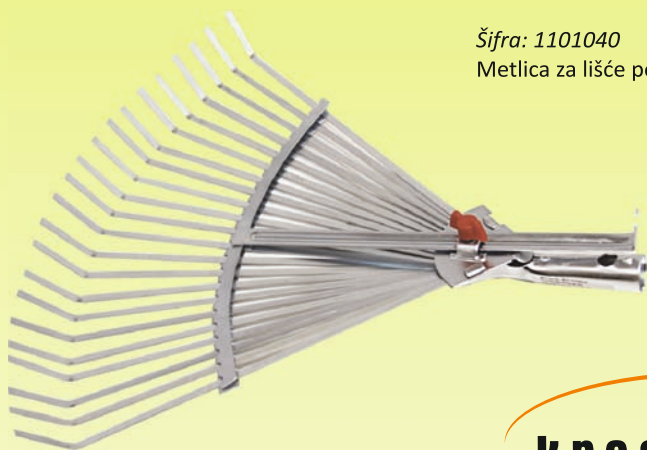

Šifra: 1101040
Metlica za lišče podesiva