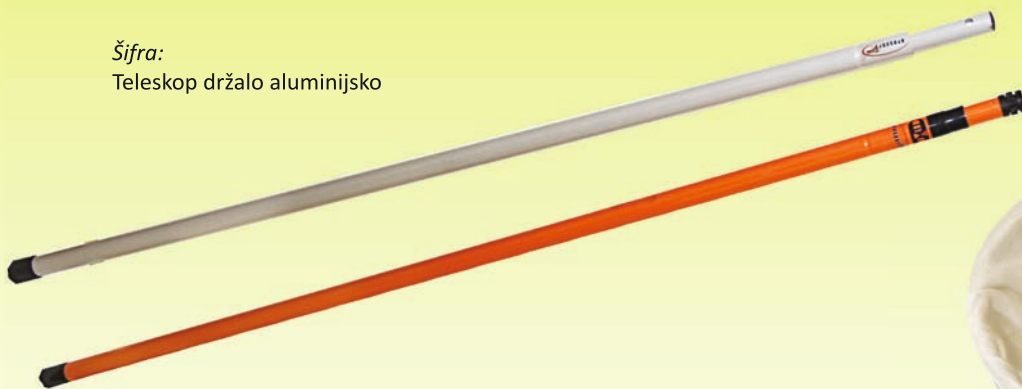

Škare za travu kovane KRESSER

Šifra: 1101038

Škare za grane+pila na potez DE LUXE  
sa alumijskim teleskopom

Šifra: 1101034

Škare za grane+pila na potez DE LUXE  
sa metalnim teleskopom

Šifra:

Teleskop držalo alumijsko