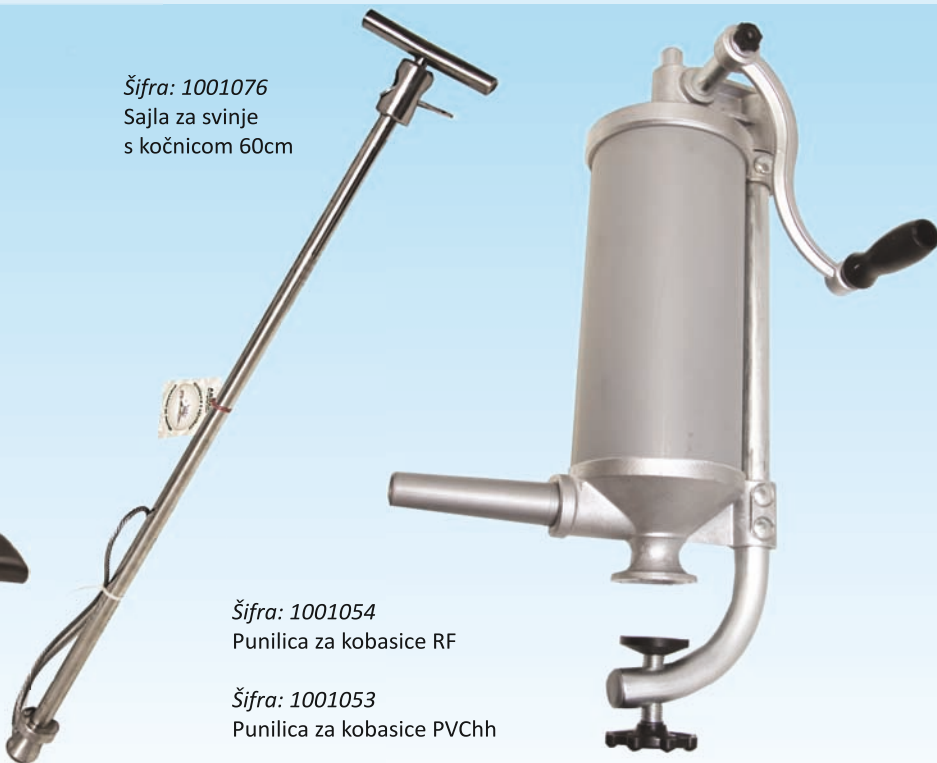

Šifra: 1001082
Pila za kosti 500mm

Šifra: 1001076
Sajla za svinje
s kočnicom 60cm

Šifra: 1001054
Punilica za kobasice RF

Šifra: 1001053
Punilica za kobasice PVChh