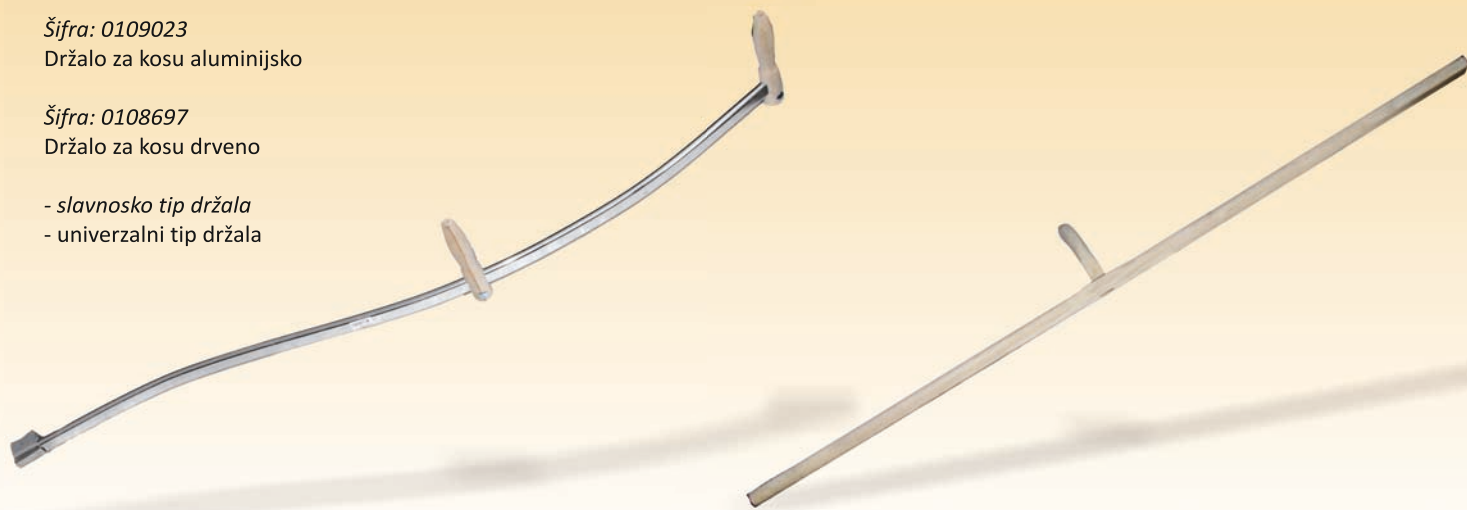

## Držala za kosu

Šifra: 0109023

Držalo za kosu aluminijско

Šifra: 0108697

Držalo za kosu drveno

- slavnosko tip držala

- univerzalni tip držala